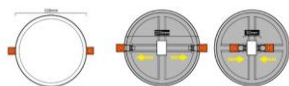

6.- Downled Corte Adaptable Empotrar PRO

CORTE CIRCULAR