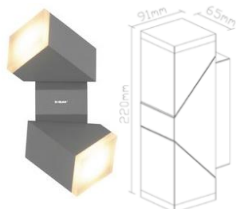

Diámetro cobertura 5/6mtr

(*) Seleccionable el tono de color 3000-4000-6500k

Luminarias y Apliques Exterior

Luminaria Exterior Superficie-Pared

4.- Luminaria Exterior Decorativa

PARED Led integrado

ROBLAN

| REFERENCIA | W | Lm | Dimens. mm | IP | Tono Luz | Color | C.L. | PVP |
|------------|----|-----|------------|----|----------|-----------|------|-----|
| ZOA7323GC | 13 | 700 | 91x220x65 | 54 | 3000 | GR,OSCURO | 1 | |