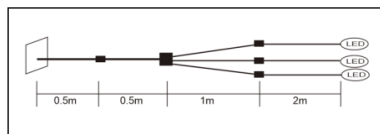

Tiempo carga 4-6hrs. Autonomía 8-10hrs.
 Dimensiones placa 350x235x17mm

BALIZA PICA JARDIN IP65

ATMOSS®

| REFERENCIA | Lm | Bateria | Panel | Color Luz | Angulo | C.L. | PVP |
|------------|-------|---------|----------|-----------|--------|------|-----|
| ACLED-141 | 4x100 | 0,6Ah | 3,2v 14W | 3000K | 120 | 2 | |
| ACLED-142 | 4x100 | 0,6Ah | 3,2v 14W | 5000K | 120 | 2 | |