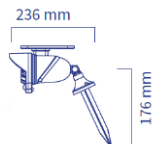

FOCO PICA JARDIN IP65

ATMOSS®

REFERENCIA	Lm	Bateria	Panel	Color Luz	Angulo	C.L.	PVP
ACLED-143	400	4Ah	3,2v 14W	CCT	120	1	
ACLED-144	400	4Ah	3,2v 14W	RGB	120	1	

Incorporan sensor movimiento y crepuscular.