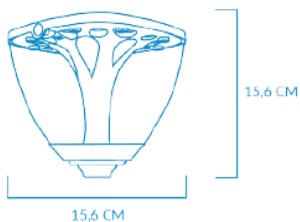

IP65

ATMOSS®

REFERENCIA	Lm	Angulo	Autonomia	Det. Movi+Crepus.	Color Luz	C.L.	PVP
FRL-022	100	120º	3 días	Solo crepuscular	CCT	1