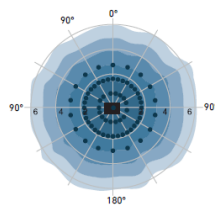

Montaje en techo

Ceiling mounted

(m)

Altura de instalación

Sugerida: 2.5-6m

Recommended mounting
height : 2.5-6m