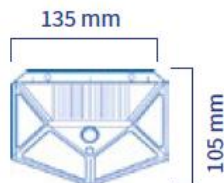

Luminarias y Apliques Exterior

Luminarias Solares

7.- Luminarias Solares

Aplique Pared

IP65

ATMOSS®

REFERENCIA	Lm	Angulo	Autonomia	Det. Movi+Crepus.	Deteccion mtr.	Color Luz	C.L.	PVP
APQ-004	200	120º	8/12h	SI (PIR)	4	5000k	1	
APQ-006	400	120º	8/12h	SI (PIR)	4	5000k	1	
APQ-045	600	270º	8/12h	SI (PIR)	4	5000k	1