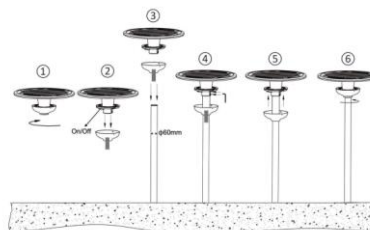

REFERENCIA	Lm	W	Bateria	Panel	Color Luz	Angulo	C.L.	PVP
USOL9678F	2000	25	6000mAh	18V 21W	4000K	360°	3	
USOL9685F	2000	25	6000mAh	18V 21W	3000K	360°	3	

Encendido automatico por la noche, apagado automatico durante el dia.
Altura instalaci3n 4mtr.
Espaciado de instalaci3n 10-15 mtr.
Superficie de proyecci3n efectiva 80m2