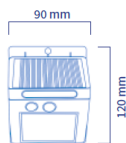

Luminarias y Apliques Exterior

Luminarias Solares

7.- Luminarias Solares

Aplique Pared

IP65

ATMOSS®

REFERENCIA	Lm	Angulo	Autonomia	Det. Movi+Crepus.	Deteccion mtr.	Color Luz	C.L.	PVP
APQ-004	200	120º	8/12h	SI (PIR)	4	5000k	1	
APQ-006	400	120º	8/12h	SI (PIR)	4	5000k	1	
APQ-045	600	270º	8/12h	SI (PIR)	4	5000k	1