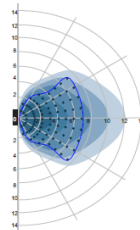

Montaje en pared

Wall mounted

(m)

Altura de instalación

máxima: 12m

Máximum mounting
 height :12m

Luminarias y Apliques Exterior

Proyectores Leds