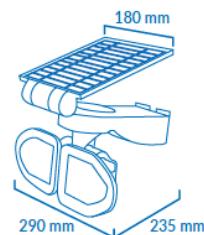

Luminarias y Apliques Exterior

Luminaria Exterior Superficie-Pared

Aplique Pared

IP65

ATMOSS®

REFERENCIA	Lm	Angulo	Autonomia	Det. Movi+Crepus.	Deteccion mtr.	Color Luz	C.L.	PVP
APQ-046	1200	120º	10/12hrs.	SI (PIR)	3 a 6	5000k	1	

Aplique solar doble foco orientable con sensor movimiento.

IP65

ATMOSS®

REFERENCIA	Lm	Angulo	Autonomia	Det. Movi+Crepus.	Color Luz	C.L.	PVP
FRL-022	100	120º	3 días	Solo crepuscular	CCT	1	

Accesorios para FRL-022