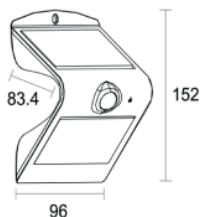

IP65

ROBLAN®

REFERENCIA	Lm	Angulo	Autonomia	Det. Movi+Crepus.	Deteccion mtr.	Color Luz	C.L.	PVP
LEDSOLWB15	220	90º	6 días(*)	SI (PIR)	6	4000	1	
LEDSOLWB3	400	120º	6 días(*)	SI (PIR)	6	4000	1	

(*) Segun opción programa desde 9hrs hasta 6 días, con cargas >5hrs