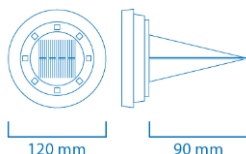

SET 4 PIEZAS

Luminarias y Apliques Exterior

Luminarias Solares

Luminarias Residencial SOLAR

LUMINARIA 360° RESIDENCIAL/VIAL

ROBLAN[®]

| REFERENCIA | Lm | W | Bateria | Panel | Color Luz | Angulo | C.L. | PVP |
|------------|------|----|---------|---------|-----------|--------|------|-----|
| USOL9678F | 2000 | 25 | 6000mAh | 18V 21W | 4000K | 360° | 3 | |
| USOL9685F | 2000 | 25 | 6000mAh | 18V 21W | 3000K | 360° | 3 | |