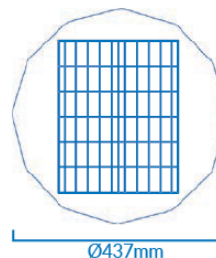

LUMINARIA 360° RESIDENCIAL/VIAL

ATMOSS®

REFERENCIA	Lm	Bateria	Panel	Color Luz	Angulo	C.L.	PVP
FRL-031	950	20Ah	6V 10W	3200K	360°	3	
FRL-032	950	20Ah	6V 10W	5000K	360°	3	
FRL-033	1400	25Ah	6V 22W	3200K	360°	3	
FRL-033	1400	25Ah	6V 22W	5000K	360°	3