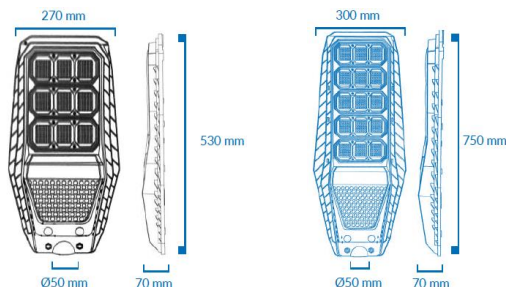

Luminarias y Apliques Exterior

Luminarias Solares

Luminarias VIAL SOLAR

LUMINARIA 120º RESIDENCIAL/VIAL

ATMOSS®

| REFERENCIA | Lm | Bateria | Panel | Color Luz | Angulo | C.L. | PVP |
|------------|------|-----------|--------|-----------|--------|------|-----|
| FRL-018 | 1080 | 3,2V 20Ah | 6V 15W | 4200K | 120º | 3 | |
| FRL-019 | 1080 | 3,2V 20Ah | 6V 15W | 5000K | 120º | 3 | |
| FRL-020 | 2130 | 3,2V 30Ah | 4V 18W | 4200K | 120º | 3 | |
| FRL-021 | 2130 | 3,2V 30Ah | 4V 18W | 5000K | 120º | 3 | |