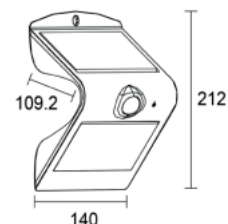

IP65

ROBLAN®

REFERENCIA	Lm	Angulo	Autonomia	Det. Movi+Crepus.	Deteccion mtr.	Color Luz	C.L.	PVP
LEDSOLWB15	220	90º	6 días(*)	SI (PIR)	6	4000	1	
LEDSOLWB3	400	120º	6 días(*)	SI (PIR)	6	4000	1	

(*) Segun opción programa desde 9hrs hasta 6 días, con cargas >5hrs