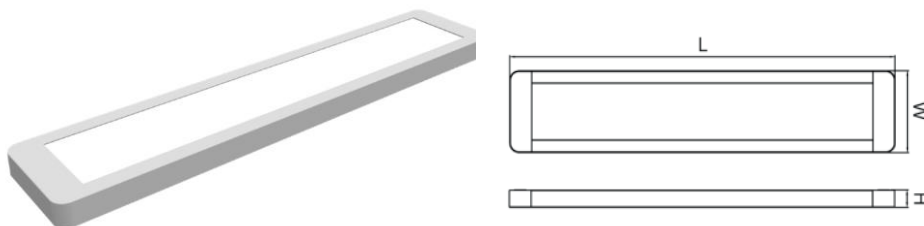

PANTALLA DECO WL20 IP20

ROBLAN®

REFERENCIA	W	Lm	Dimens. mm	IP	Tono Luz	Color	C.L.	PVP
SKYW2013F	25	2500	615x130x25	20	4000	BLANCO	1	
SKYW2006B	25	2500	615x130x25	20	6500	BLANCO	3	
SKYW2037F	48	4800	1215x130x25	20	4000	BLANCO	1	
SKYW2037F	48	4800	1215x130x25	20	6500	BLANCO	3