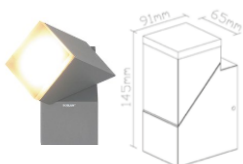

ROBLAN

REFERENCIA	W	Lm	Dimens. mm	IP	Tono Luz	Color	C.L.	PVP
ZOA8641GC	13	700	91x220x65	54	3000	GR,OSCURO	3	

CON DETECTOR PIR. DOBLE FOCO 13W ORIENTABLE