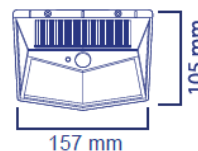

Luminarias y Apliques Exterior

Luminarias Solares

7.- Luminarias Solares

Aplique Pared

IP65

ATMOSS®

REFERENCIA	Lm	Angulo	Autonomia	Det. Movi+Crepus.	Deteccion mtr.	Color Luz	C.L.	PVP
APQ-004	200	120º	8/12h	SI (PIR)	4	5000k	1	
APQ-006	400	120º	8/12h	SI (PIR)	4	5000k	1	
APQ-045	600	270º	8/12h	SI (PIR)	4	5000k	1