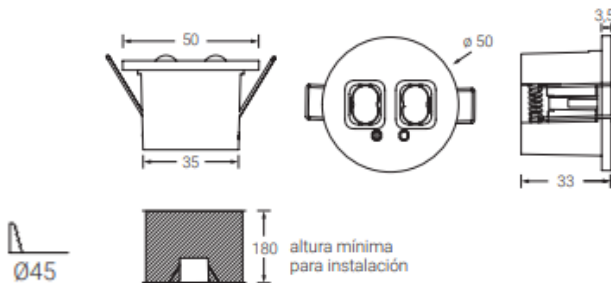

Luminarias de Emergencia

2.- Emergencia MINI

VSE

Manufacturado según la normativa UNE 60598-2-22. Compatible con telemando S-TE.

REFERENCIA	VSE
Lumenes	205
Autonomia	1
Funcionamiento	No Perma.
Medidas Total	Ø50
lP	40
IK	04
Acabado	Blanco
Bateria	Ni-Cd
Fuente luz	Led
Instalacion	Empotrable
C.L.	2
P.V.P	

NORMALUX