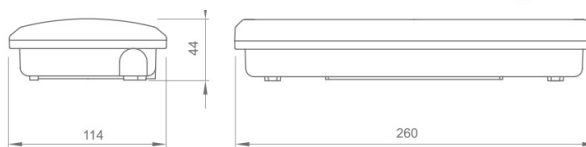

Fácil montaje, sin desmontar la luminaria, solo con un "click".

ZEMPER

iNDICE

REFERENCIA	LDF3050DC	LDF3070DC	LDF3100C	LDF3150C	LDF3200C	LDF3300C
Lumenes	50	70	100	150	225	350
Autonomía	1	1	1	1	1	1
Funcionamiento	No Perma.	No Perma.	No Perma.	No Perma.	No Perma.	No Perma.
Medidas Total	260x114x44	260x114x44	260x114x44	260x114x44	260x114x44	260x114x44
ìP	42	42	42	42	42	42
IK	04	04	04	04	04	04
Acabado	Blanco	Blanco	Blanco	Blanco	Blanco	Blanco
Batería	Ni-Cd	Ni-Cd	Ni-Cd	Ni-Cd	Ni-Cd	Ni-Cd
Fuente luz	Led	Led	Led	Led	Led	Led
Instalacion	Superficie	Superficie	Superficie	Superficie	Superficie	Superficie
C.L.	2	3	2	2	2	3
P.V.P						