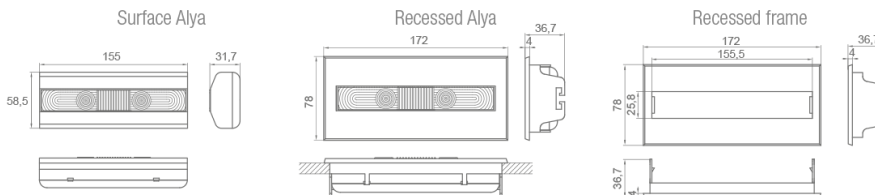

ALYA

ZEMPER

Ventajas de una luminaria un 60% más pequeña.

SUPERFICIE

EMPOTRAR

NEGRO MATE

ALYA tiene un diseño sorprendentemente pequeño. Es compacta y muy plana, pero extraordinariamente eficiente y con una gran potencia.

ALYA

LED

CE

REFERENCIA	LYA3050C	LYA3100C	LYA3150C	LYA3200C	LYA3300LC	LYA3450LC
Lúmenes	60	110	150	200	350	450
Autonomía	1	1	1	1	1	1
Funcionamiento	No Perma.	No Perma.	No Perma.	No Perma.	No Perma.	No Perma.
Medidas Total	155x59x32	155x59x32	155x59x32	155x59x32	155x59x32	155x59x32
ÌP	20	20	20	20	20	20
IK	04	04	04	04	04	04
Acabado	Blanco	Blanco	Blanco	Blanco	Blanco	Blanco
Batería	Ni-Cd	Ni-Cd	Ni-Cd	Ni-Cd	Ni-Cd	Ni-Cd
Fuente luz	Led	Led	Led	Led	Led	Led
Instalación	Superficie	Superficie	Superficie	Superficie	Superficie	Superficie
C.L.	1	1	1	1	1	3
P.V.P						

DUNNA

REFERENCIA	D-60L	D-100L	D-150L	D-200L	D-300L	D-400L
Lumenes	60	110	140	200	330	400
Autonomia	1	1	1	1	1	1
Funcionamiento	No Perma.	No Perma.	No Perma.	No Perma.	No Perma.	No Perma.
Medidas Total	322x120x45	322x120x45	322x120x45	322x120x45	322x120x45	322x120x45
ìP	44	44	44	44	44	44
IK	07	07	07	07	07	07
Acabado	Blanco	Blanco	Blanco	Blanco	Blanco	Blanco
Bateria	Ni-Cd	Ni-Cd	Ni-Cd	Ni-Cd	Ni-Cd	Ni-Cd
Fuente luz	Led	Led	Led	Led	Led	Led
Instalacion	Superficie	Superficie	Superficie	Superficie	Superficie	Superficie
C.L.	1	1	1	1	1	3
P.V.P						