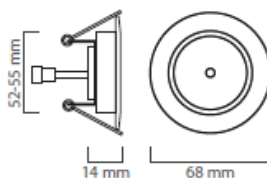

EMR

REFERENCIA	EMR-021
Lumenes	400
Autonomia	1
Funcionamiento	Seleccionable Perma./No Perma.
Medidas Total	Ø68
lP	42
IK	04
Acabado	Blanco
Bateria	Ni-Cd
Fuente luz	Led
Instalacion	Empotrable
C.L.	1
P.V.P