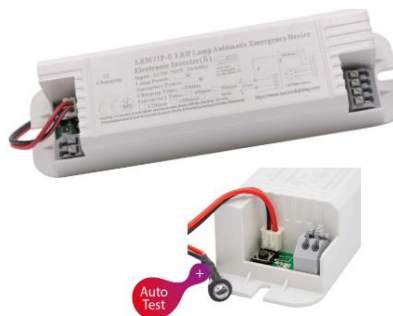

ESQUEMA DE CONEXIÓN

Kit emergencia para downled y panel led

ATMOSS®

REFERENCIA	EMR-026
W	40
Funcionamiento	Perma.
IP	20
Sistema	Autotest
Autonomia	1/3h
Instalacion	Empotrable
C.L.	2

ESQUEMA DE CONEXIÓN