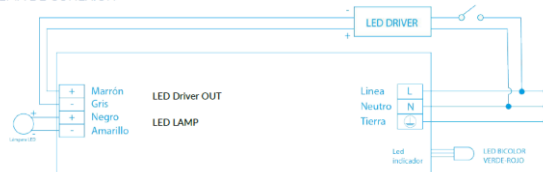

ATMOSS®

Cambiar a:
 "M" para mantenimiento (A)
 "NM" para no-mantenimiento (B)

Luminarias de Emergencia

2.- Kit Emergencia

Kit emergencia para campana UFO

ATMOSS®

REFERENCIA	EMR-025
LED	100-150V
W	15
Funcionamiento	No Perma.
IP	65
Corriente C	100mA
Sistema	Autotest
Bateria	Li-ion 11,1v
Autonomia	2
Instalacion	Empotrable
C.L.	3

ESQUEMA DE CONEXIÓN

Kit emergencia para downled y panel led

ATMOSS®

REFERENCIA	EMR-026
W	40
Funcionamiento	Perma.
IP	20
Sistema	Autotest
Autonomia	1/3h
Instalacion	Empotrable
C.L.	2

ESQUEMA DE CONEXIÓN