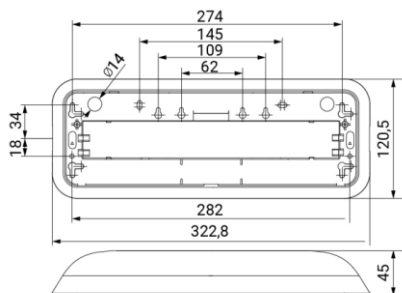

DUNNA

REFERENCIA	D-60L	D-100L	D-150L	D-200L	D-300L	D-400L
Lumenes	60	110	140	200	330	400
Autonomia	1	1	1	1	1	1
Funcionamiento	No Perma.	No Perma.	No Perma.	No Perma.	No Perma.	No Perma.
Medidas Total	322x120x45	322x120x45	322x120x45	322x120x45	322x120x45	322x120x45
ìP	44	44	44	44	44	44
IK	07	07	07	07	07	07
Acabado	Blanco	Blanco	Blanco	Blanco	Blanco	Blanco
Bateria	Ni-Cd	Ni-Cd	Ni-Cd	Ni-Cd	Ni-Cd	Ni-Cd
Fuente luz	Led	Led	Led	Led	Led	Led
Instalacion	Superficie	Superficie	Superficie	Superficie	Superficie	Superficie
C.L.	1	1	1	1	1	3
P.V.P						