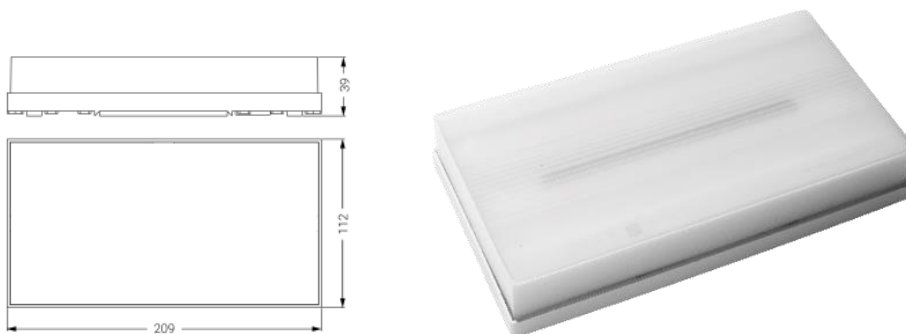

Luminarias de Emergencia

No permanente

SMART

NORMALUX

iNDICE

Manufacturado según la normativa UNE 60598-2-22.
Compatible con telemando S-TE.

SMART

REFERENCIA	SS-60L	SS-100L	SS-200L	SS-300L
Lumenes	60	70	190	330
Autonomia	1	1	1	1
Funcionamiento	No Perma.	No Perma.	No Perma.	No Perma.
Medidas Total	209x112x39	209x112x39	209x112x39	209x112x39
ìP	42	42	42	42
IK	07	07	07	07
Acabado	Blanco	Blanco	Blanco	Blanco
Bateria	Ni-Cd	Ni-Cd	Ni-Cd	Ni-Cd
Fuente luz	Led	Led	Led	Led
Instalacion	Superficie	Superficie	Superficie	Superficie
C.L.	3	2	2	2
P.V.P				

ACCESORIOS	MARCO TECHO	ENVOLVENTE IP65 IK10	BANDEROLA	REJILLA ANTIVANDALICA
REFERENCIA	SS-ME	SS-MS	SS-DB/SS-DBE	U-AVC
C.L.	2	3	3	3
P.V.P