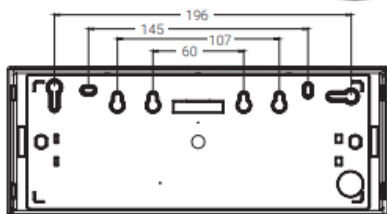

Luminarias de Emergencia

No permanente

GS

NORMALUX

Manufacturado según la normativa UNE 60598-2-22.
Compatible con telemando S-TE.
Mayor compatibilidad. La compatibilidad de fijación con otras instalaciones favorece la sustitución de otras luminarias de emergencia.
Convertible en estanqueidad **IP65** con el kit G-AMS

MÁXIMA COMPATIBILIDAD DE INSTALACIÓN

GS

REFERENCIA	G-60L	G-100L	G-150L	G-200L	G-300L	G-400L
Lumenes	60	110	150	210	325	400
Autonomia	1	1	1	1	1	1
Funcionamiento	No Perma.	No Perma.	No Perma.	No Perma.	No Perma.	No Perma.
Medidas Total	252x100x40	252x100x40	252x100x40	252x100x40	252x100x40	252x100x40
ìP	44	44	44	44	44	44
IK	07	07	07	07	07	07
Acabado	Blanco	Blanco	Blanco	Blanco	Blanco	Blanco
Bateria	Ni-Cd	Ni-Cd	Ni-Cd	Ni-Cd	Ni-Cd	Ni-Cd
Fuente luz	Led	Led	Led	Led	Led	Led
Instalacion	Superficie	Superficie	Superficie	Superficie	Superficie	Superficie
C.L.	1	1	1	1	1	3
P.V.P						

ACCESORIOS	MARCO TECHO	KIT IP65	ENVOLVENTE IP68 IK08	BANDEROLA	ADAPTADOR TUBO Ø20
REFERENCIA	G-ME	G-AMS	G-MS	G-DB/G-DBE	O-AT
C.L.	1	3	3	3	1
P.V.P