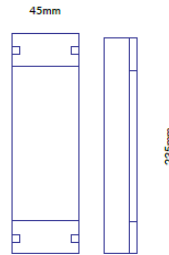

Luminarias de Emergencia

2.- Kit Emergencia

Kit emergencia para campana UFO

ATMOSS®

REFERENCIA	EMR-025
LED	100-150V
W	15
Funcionamiento	No Perma.
IP	65
Corriente C	100mA
Sistema	Autotest
Bateria	Li-ion 11,1v
Autonomia	2
Instalacion	Empotrable
C.L.	3