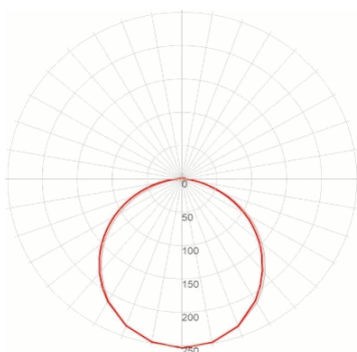

Envolvente: Policarbonato

Difusor: Lente Ambiente + Direccional

Apta para sup. Inflamables: Si

IP/IK: IP20/IK04

Acabado: Blanco RAL9003

Curva fotométrica

Interdistancias

**Altura
instalación**