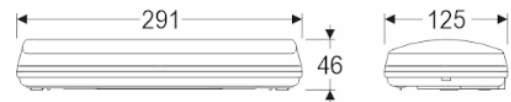

Sistema de Control: AutoTest

Luminaria: Emergencia
Autónoma

Normas: EN-60598-1,
EN-60598-2-22, EN-62034

Certificación: CE, ENEC

Características Eléctricas

Alimentación: 230V 50Hz<2.5W

Consumo modo permanente: 2.5 W

Consumo modo no permanente: 0.9 W

Tª Ambiente Trabajo: 0-40°C

Fuente de luz: 6xLED 0.5W

Lúmenes en emergencia: 100 lm

Lúmenes en permanencia: 60 lm

Batería: 3.2V-0.5Ah LFP

Clase: II

Modo: NP/P

Factor de potencia: - %

Lum. de Señalización: -

TªLED: 4000°K

Autonomía: 1 h

Telemando: Si

Tiempo de carga: 12 h

Características mecánicas

Envolvente: Policarbonato

Difusor: Lente Ambiente + Direccional

Apta para sup. Inflamables: Si

IP/IK: IP20/IK04

Acabado: Blanco RAL9003